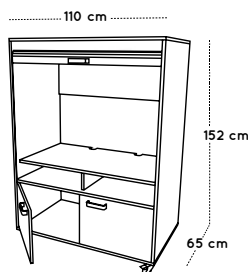

MUEBLE TV - VIDEO CON PERSIANA

Ref. 600910

DIMENSIONES

Ancho: 1100 mm
Fondo: 650 mm
Alto: 1520 mm

DESCRIPCIÓN

Mueble bajo para audiovisuales con persiana plástica deslizante de color gris metalizado, interior diseñado para albergar los equipos de TV y Vídeo-DVD. Fabricado con tablero laminado en haya de 19 mm de espesor, ensamblado mediante sistema de manguitos con acercamiento, excepto trasera de 10 mm unida por ranurado. Cantos de PVC de 2 mm de espesor acabados por ambas caras. Ruedas orientables de gran resistencia de Ø60 mm y 80 mm de altura, fabricadas en PET (rodadura blanda) con soporte metálico y freno incorporado. Tirador metálico cromo mate. Llaves incorporadas con posibilidad de retirarlas.

- Integramente desmontable.
- El sistema de manguitos con acercamiento garantiza la máxima firmeza, a través de una unión sólida e indeformable.
- Los bordes están redondeados para prevención de cortes o heridas.
- Puertas interiores antiatrapamiento de dedos.
- Las ruedas facilitan el desplazamiento entre aulas.
- Capacidad de carga de 60 Kg.
- La persiana deslizante posibilita un ángulo de visión total al introducirse en el mueble.
- Provisto de pasacables en trasera.
- Asas plegables de nylon encastrados en costados.